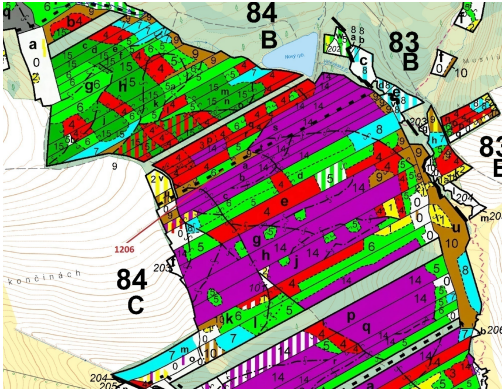

## Lesní pozemek o výměře 10 189 m<sup>2</sup>, podíl 1/1, katastrální území Chrbonín, obec Chrbonín, obec s rozší

39155, Chrbonín

**149 000 Kč**  
za nemovitost

Vyřizuje  
**Call centrum**  
**exdrazby.cz**  
**Tel.:** +420 774 740 636  
**GSM:** +420 774 740 636  
**E-mail:**  
[dotazy@exdrazby.cz](mailto:dotazy@exdrazby.cz)

**Celková plocha:** 10 189 m<sup>2</sup>

**Druh pozemku:** les

**POPIS NEMOVITOSTI:** Lesní pozemek o výměře 10 189 m<sup>2</sup>, parcelní číslo 1206, podíl 1/1, katastrální území Chrbonín, obec Chrbonín, obec s rozšířenou působností Tábor, okres Tábor, Jihočeský kraj. Částečně po těžbě.