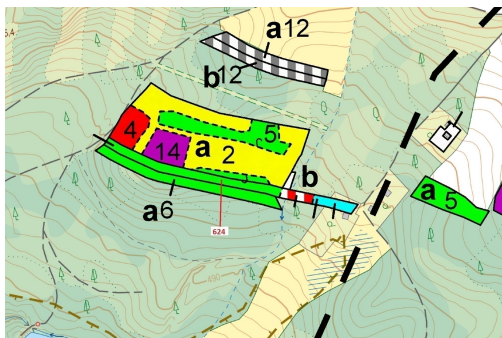

## Lesní pozemek o výměře 2 895 m<sup>2</sup>, podíl 1/1, katastrální území Podbořánky, obec Jesenice, obec s rozš

270, Jesenice

**142 000 Kč**  
za nemovitost

Vyřizuje  
**Call centrum**  
**exdražby.cz**  
**Tel.:** +420 774 740 636  
**GSM:** +420 774 740 636  
**E-mail:**  
[dotazy@exdražby.cz](mailto:dotazy@exdražby.cz)

**Celková plocha:** 2 895 m<sup>2</sup>

**Druh pozemku:** les

**POPIS NEMOVITOSTI:** Lesní pozemek o výměře 2 895 m<sup>2</sup>, parcelní číslo 624, podíl 1/1, katastrální území Podbořánky, obec Jesenice, obec s rozšířenou působností Rakovník, okres Rakovník, Středočeský kraj.