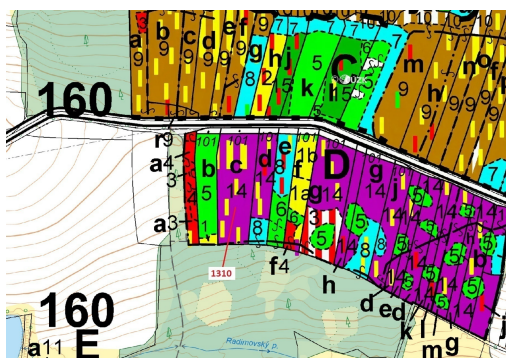

## Lesní pozemek o výměře 7441 m<sup>2</sup>, podíl 1/1, katastrální území Rybova Lhota, obec Skalice, obec s rozš

392, Skalice

**128 000 Kč**  
za nemovitost

Vyřizuje  
**Call centrum**  
**exdrazby.cz**  
**Tel.:** +420 774 740 636  
**GSM:** +420 774 740 636  
**E-mail:**  
[dotazy@exdrazby.cz](mailto:dotazy@exdrazby.cz)

**Celková plocha:** 7 441 m<sup>2</sup>

**Druh pozemku:** les

**POPIS NEMOVITOSTI:** Lesní pozemek o výměře 7441 m<sup>2</sup>, parcelní číslo 1310, podíl 1/1, katastrální území Rybova Lhota, obec Skalice, obec s rozšířenou působností Soběslav, okres Tábor, Jihočeský kraj. Po těžbě.