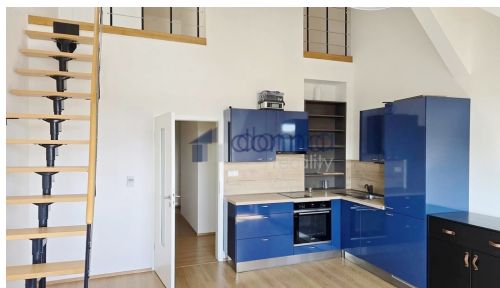

Pronájem bytu 2+kk, 75m² s mezonetem, ul. U Plynárny, Praha 4 - Michle/Vršovice,

U plynárny, Praha 4, Praha

23 500 Kč

za měsíc

+ poplatky 4.492 Kč + plyn záloha 2.200 Kč, elektřina se převádí na nájemce.
Kauce 26.000 Kč, provize RK.

Vyřizuje

Helena Kučerová

Tel.: 222 968 865

GSM: 775509593

E-mail:

kucerova@donnareality.cz

Dispozice bytu: 2+kk

Počet podlaží v domě: 8

Druh objektu: cihlová

Vlastnictví: osobní

Odpad: Kanalizace

Podlaží v domě: 8

Celková podlahová plocha: 75 m²

Stav objektu: velmi dobrý

Plyn: Plynovod

Energetická náročnost: G - Mimořádně nehospodárná

POPIS NEMOVITOSTI: Pronájem bytu 2+kk+mezonet (galerie), o ploše 75m², v 6. patře (7.NP) cihlového domu s výtahem, ul. U Plynárny, Praha 10 - Michle/Vršovice.

Zajímavý, světlý byt je částečně vybavený, po domluvě je možné zajistit i další vybavení dle potřeb nájemníka.
7.NP: vstupní chodba (8,0 m²), ložnice (17,7 m²), koupelna se sprchovým koutem, samostatná toaleta, hlavní část tvoří obývací pokoj s kuchyňskou linkou (22,7 m²) a spotřebiči: varná deska, pečící trouba, odsavač par, lednice.
8.NP: po schodech do patra se dostanete na otevřenou galerii (16,3 m²) která může sloužit i jako pracovna.
Topení a ohřev vody je samostatným kotlem.

Byt se nachází v lokalitě s velmi dobrou dostupností MHD (tramvaj i autobus). Centrum je dostupné do 15 minut. Občanská vybavenost v místě.