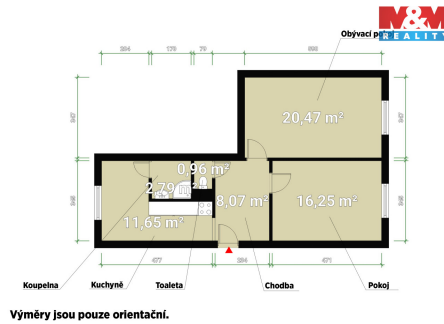

Pronájem bytu 2+1, 58 m², Plzeň, ul. Na Dlouhých

Na Dlouhých, 31200, Plzeň 4, Plzeň

18 000 Kč
za měsíc