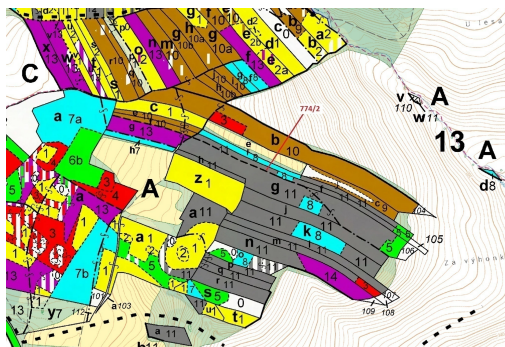

Lesní pozemek o výměře 7 901 m², podíl 1/1, katastrální území Přemyslovice, obec Přemyslovice, obec

79851, Přemyslovice

121 000 Kč
za nemovitost

Vyřizuje
Call centrum
exdražby.cz
Tel.: +420 774 740 636
GSM: +420 774 740 636
E-mail:
dotazy@exdražby.cz

Celková plocha: 7 901 m²

Druh pozemku: les

POPIS NEMOVITOSTI: Lesní pozemek o výměře 7 901 m², parcelní číslo 774/2, podíl 1/1, katastrální území Přemyslovice, obec Přemyslovice, obec s rozšířenou působností Prostějov, okres Prostějov, Olomoucký kraj. Po těžbě.