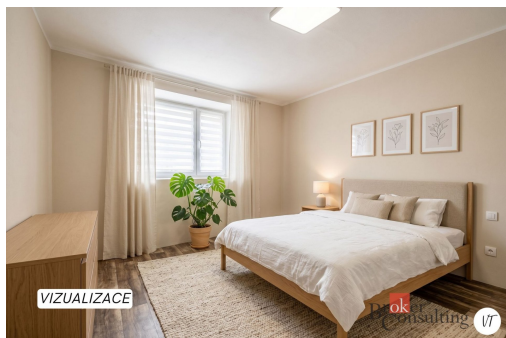

Prodej, domy/rodinný, 69 m², Purkyňova 281, 38422 Vlachovo Březí, Prachatice [ID 84890]

Purkyňova, Vlachovo Březí

2 399 000 Kč
za nemovitost

Vyřizuje
Zákaznická Linka
Tel.: 800100164
GSM: +420 800 100 164
E-mail:
realityspolu@bcas.cz

Poloha objektu:	řadový	Druh objektu:	cihlová
Stav objektu:	před rekonstrukcí	Počet podlaží v objektu:	2
Typ domu:	přízemní	Užitná plocha:	69 m²
Plocha parcely:	158 m²	Plocha zahrady:	33 m²
Umístění objektu:	klidná část obce	Energetická náročnost:	G - Mimořádně ne hospodárná

POPIS NEMOVITOSTI: Máte rádi Šumavu? A co Šumavské podhůří? V nabídce pro Vás máme rodinný dům nacházející ve Vlachově Březí na klidném místě v ulici Purkyňova.

Dům o dispozici 3+1 je určen k rekonstrukci, při které je možné dispozici rozšířit o v současné době nevyužívané podkroví. Dům se skládá z obývacího pokoje, ložnice, menšího pokoje, kuchyně a verandy se vstupem na menší dvorek (33 m²) s kůlnou/dílnou, se vstupem k Libotyňskému potoku. Dům je napojen na veškeré inženýrské sítě, vytápění zajišťuje plynový kotel, ohřev vody el. bojler umístěný ve sklepě, vodovod a kanalizace obecní.

Kompletní občanská vybavenost je bezprostředně v okolí - obchod, škola, školka, restaurace, pošta, lékárna, koupaliště. Město Vlachovo Březí leží 8 km od Prachatic a 13 km od Volyně ve výšce 550 m.n.m. a žije zde necelých 2000 obyvatel. V okolí se nachází krásná příroda plná lesů, turistické i cyklistické trasy.

Pro více informací nebo domluvení prohlídky nás neváhejte kontaktovat.