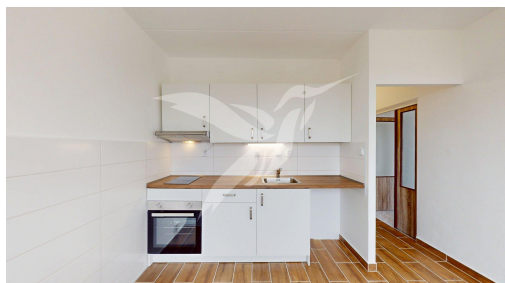

Pronájem bytu 1+1, Gerská, Plzeň

Gerská, 32300, Plzeň 1, Plzeň

13 900 Kč

za měsíc

Zálohy na služby 1700,-/os.
+ 300,- každá další os.,
elektrina na nájemce

Vyřizuje

Renata Matasová

Tel.: +420 775 545 484

GSM: +420 775 545 484

E-mail:

renata.matasova@vasdomovnik.cz

Dispozice bytu:	1+1	Podlaží v domě:	4
Počet podlaží v domě:	6	Celková podlahová plocha:	39 m²
Druh objektu:	panelová	Stav objektu:	dobrý
Vlastnictví:	osobní	Umístění objektu:	okraj obce
Doprava:	vlak; dálnice; silnice; MHD; autobus	Elektrina:	Elektro - 230 V
Voda:	Vodovod	Telekomunikace:	Internet
Topení:	Ústřední - dálkové	Odpad:	Kanalizace
Energetická náročnost:	G - Mimořádně nehospodárná		

POPIS NEMOVITOSTI: Představujeme dlouhodobý pronájem zrekonstruované bytové jednotky na adrese Gerská, Plzeň - Bolevec. Byt o dispozici 1+1 a velikosti 39 m² se nachází ve 4. NP panelového domu s výtahem a skládá se z předsíně, koupelny s toaletou, pokoje vč. kuchyňské linky a samostatného pokoje. Byt se nabízí nezařizený, součástí je kuchyňská linka se spotřebiči (vestav. trouba, vestav. varná deska, digestoř).

Teplá voda jsou zajištěny dálkovými dodávkami, elektrina se přepíše na nájemce.

Nemovitost se nachází v žádané lokalitě s veškerou občanskou vybaveností. MHD 5 min od domu, v blízkosti obchody, restaurace, Bolevecké rybníky a okolí, které je ideální k procházkám.

Na začátku pronájmu se skládá vratná jistota ve výši 20000,- Kč a poplatek za zprostředkování.

Byt je ihned k nastěhování.