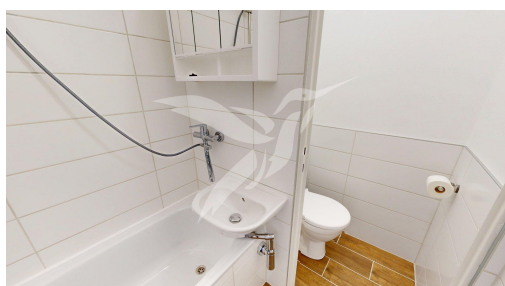

Pronájem bytu 1+1, Gerská, Plzeň

Gerská, 32300, Plzeň 1, Plzeň

13 900 Kč

za měsíc

Zálohy na služby 1700,-/os.
+ 300,- každá další os.,
elektrina na nájemce

Vyřizuje

Renata Matasová

Tel.: +420 775 545 484

GSM: +420 775 545 484

E-mail:

renata.matasova@vasdomovnik.cz

Dispozice bytu:	1+1	Podlaží v domě:	4
Počet podlaží v domě:	6	Celková podlahová plocha:	39 m²
Druh objektu:	panelová	Stav objektu:	dobrý
Vlastnictví:	osobní	Umístění objektu:	okraj obce
Doprava:	vlak; dálnice; silnice; MHD; autobus	Elektrina:	Elektro - 230 V
Voda:	Vodovod	Telekomunikace:	Internet
Topení:	Ústřední - dálkové	Odpad:	Kanalizace
Energetická náročnost:	G - Mimořádně nehospodárná		

POPIS NEMOVITOSTI: Představujeme dlouhodobý pronájem zrekonstruované bytové jednotky na adrese Gerská, Plzeň - Bolevec. Byt o dispozici 1+1 a velikosti 39 m² se nachází ve 4. NP panelového domu s výtahem a skládá se z předsíně, koupelny s toaletou, pokoje vč. kuchyňské linky a samostatného pokoje. Byt se nabízí nezařizený, součástí je kuchyňská linka se spotřebiči (vestav. trouba, vestav. varná deska, digestoř).

Teplá voda jsou zajištěny dálkovými dodávkami, elektrina se přepíše na nájemce.

Nemovitost se nachází v žádané lokalitě s veškerou občanskou vybaveností. MHD 5 min od domu, v blízkosti obchody, restaurace, Bolevecké rybníky a okolí, které je ideální k procházkám.

Na začátku pronájmu se skládá vratná jistota ve výši 20000,- Kč a poplatek za zprostředkování.

Byt je ihned k nastěhování.