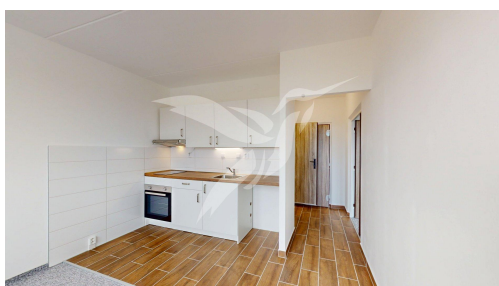

Pronájem bytu 1+1, Gerská, Plzeň

Gerská, 32300, Plzeň 1, Plzeň

13 900 Kč

za měsíc

Zálohy na služby 1700,-/os.
+ 300,- každá další os.,
elektrina na nájemce

Vyřizuje

Renata Matasová

Tel.: +420 775 545 484

GSM: +420 775 545 484

E-mail:

renata.matasova@vasdomovnik.cz

Dispozice bytu:	1+1	Podlaží v domě:	4
Počet podlaží v domě:	6	Celková podlahová plocha:	39 m²
Druh objektu:	panelová	Stav objektu:	dobrý
Vlastnictví:	osobní	Umístění objektu:	okraj obce
Doprava:	vlak; dálnice; silnice; MHD; autobus	Elektrina:	Elektro - 230 V
Voda:	Vodovod	Telekomunikace:	Internet
Topení:	Ústřední - dálkové	Odpad:	Kanalizace
Energetická náročnost:	G - Mimořádně nehospodárná		

POPIS NEMOVITOSTI: Představujeme dlouhodobý pronájem zrekonstruované bytové jednotky na adrese Gerská, Plzeň - Bolevec. Byt o dispozici 1+1 a velikosti 39 m² se nachází ve 4. NP panelového domu s výtahem a skládá se z předsíně, koupelny s toaletou, pokoje vč. kuchyňské linky a samostatného pokoje. Byt se nabízí nezařizený, součástí je kuchyňská linka se spotřebiči (vestav. trouba, vestav. varná deska, digestoř).

Teplá voda jsou zajištěny dálkovými dodávkami, elektrina se přepíše na nájemce.

Nemovitost se nachází v žádané lokalitě s veškerou občanskou vybaveností. MHD 5 min od domu, v blízkosti obchody, restaurace, Bolevecké rybníky a okolí, které je ideální k procházkám.

Na začátku pronájmu se skládá vratná jistota ve výši 20000,- Kč a poplatek za zprostředkování.

Byt je ihned k nastěhování.