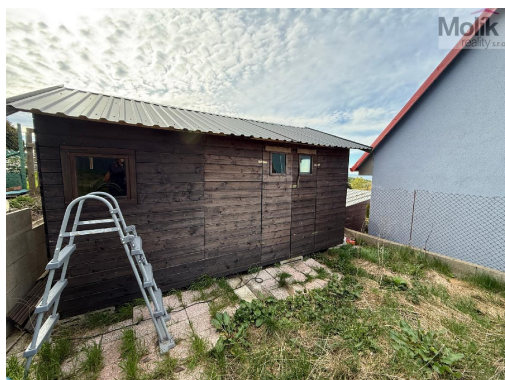

Prodej přenechání nájmu zahrady se zahradním domkem, Okružní 141, Meziboří u Litvínova, 85 m²

Okružní, 43513, Meziboří

289 900 Kč
za nemovitost

nehradí se daň z nabytí

Vyřizuje

Jindřiška Wildumetzová

Tel.: +420 732148322

Zahrada se nachází v zahrádkářské kolonii v Okružní ulici na Meziboří.

Součástí pozemku je dřevěný zahradní domek, ve kterém je k dispozici nová podlaha (zabalená) a kuchyňská linka s dřezem, oválný bazén, záhony.