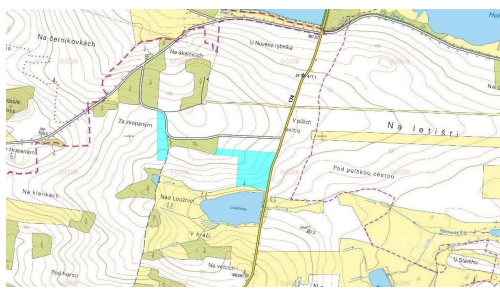

Kadov Pole, zemědělské pozemky, 10 044 m²

Kadov

360 000 Kč

za nemovitost

včetně provize RK

Vyřizuje

Elena Bran

Tel.: 538 728 645

GSM: +420 538 728 645

E-mail:

bonusbrno@century21.cz

Celková plocha: 10 044 m²

Druh pozemku: zemědělská

POPIS NEMOVITOSTI: Zájem o pozemky v k.ú. Kadov Pole. Jedná se o ideální spoluvlastnický podíl v 5/24 o výměře 10 044 m².

Nabídka tvoří dvě parcely orné půdy, které jsou obhospodařovány a zapsány v LPIS .

Pro více informací kontaktujte makléře.