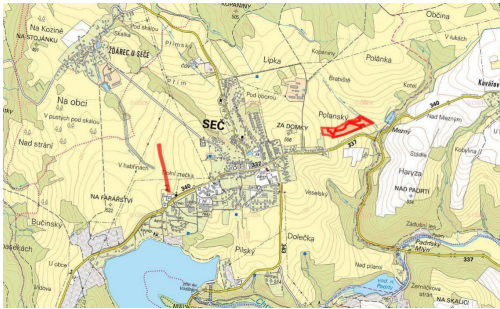

MojePole.cz

Prodej - Pozemky

číslo zakázky: 8134-4

Zemědělská půda, prodej, Seč, Chrudim

53807, Seč

1 522 476 Kč
za nemovitost

Vyřizuje

Mgr. Richard Jarošík

Tel.: +420 771524149

GSM: +420 771524149

E-mail:

jarosik@mojepole.cz

Celková plocha: 42 291 m²

Druh pozemku: zemědělská

POPIS NEMOVITOSTI: Nabízíme k prodeji soubor zemědělských pozemků o celkové výměře 42 291 m v katastrálním území Seč, okres Chrudim. Pozemky jsou zapsány na listu vlastnictví č. 35 a nacházejí se v obci Seč. Všechny parcely jsou ve výlučném vlastnictví.

Předmětem prodeje jsou tyto parcely: 999, 1410, 1412, 1413, 1415, 1416/1, 1416/5, 1416/7 a 1628/1.

Pozemky se nacházejí ve dvou samostatných hospodářských celcích. K oběma je zajištěn přístup.

Zajišťujeme vzorové smlouvy i související právní služby. MojePole si zakládá na transparentním a profesionálním jednání. Za naše výsledky hovoří recenze od spokojených klientů.

Majitel si vyhrazuje právo vybrat kupujícího na základě nabídky.