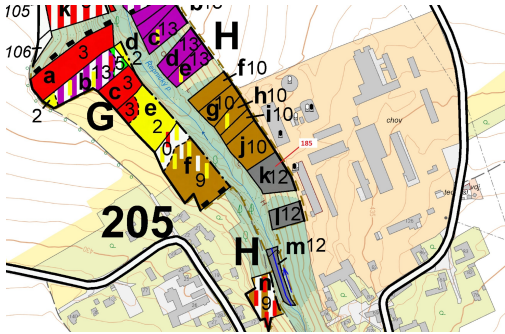

Lesní pozemek o výměře 2374 m², podíl 1/1, katastrální území Řepníky, obec Řepníky, obec s rozšířeno

53865, Řepníky

117 000 Kč
za nemovitost

Vyřizuje

Call centrum

exdrazby.cz

Tel.: +420 774 740 636

GSM: +420 774 740 636

E-mail:

dotazy@exdrazby.cz

Celková plocha:

2 374 m²

Druh pozemku:

les

POPIS NEMOVITOSTI: Lesní pozemek o výměře 2374 m², parcelní číslo 185, podíl 1/1, katastrální území Řepníky, obec Řepníky, obec s rozšířenou působností Vysoké Mýto, okres Ústí nad Orlicí, Pardubický kraj.