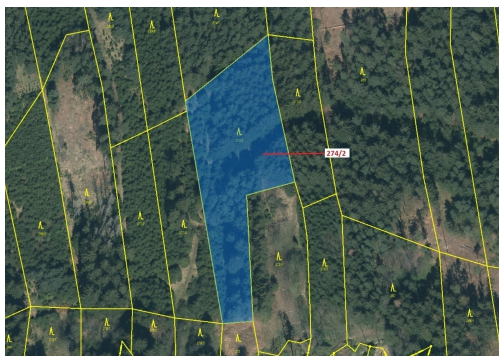

Lesní pozemek o výměře 5 348 m², podíl 1/1, katastrální území Tříklasovice, obec Psárov, obec s rozš

392, Psárov

116 000 Kč
za nemovitost

Vyřizuje

Call centrum

exdrazby.cz

Tel.: +420 774 740 636

GSM: +420 774 740 636

E-mail:

dotazy@exdrazby.cz

Celková plocha: 5 348 m²

Druh pozemku: les

POPIS NEMOVITOSTI: Lesní pozemek o výměře 5 348 m², parcelní číslo 274/2, podíl 1/1, katastrální území Tříklasovice, obec Psárov, obec s rozšířenou působností Tábor, okres Tábor, Jihočeský kraj. Částečně po těžbě.