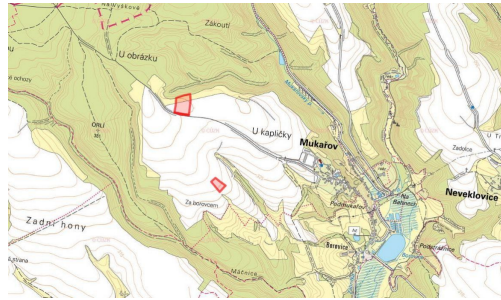

Zemědělská půda, prodej, Mukařov, Mladá Boleslav

29501, Mukařov

691 698 Kč
za nemovitost

Vyřizuje

Veronika Škabroudová

Tel.: +420 779998118

GSM: +420 779998118

E-mail:

skabroudova@mojepole.cz

Celková plocha: 16 086 m²

Druh pozemku: zemědělská

POPIS NEMOVITOSTI: V katastrálním území Mukařov u Jiviny, obec Mukařov, okres Mladá Boleslav, nabízíme ke koupi vlastnictví na souboru zemědělských pozemků. Pozemky jsou zapsány na listu vlastnictví č. 927.

Katastrální území Mukařov u Jiviny

-> parc. č. 101/21, 228/4, 268/23 (LV 927)

-> celková výměra 32 171 m²

-> výměra určená k prodeji 16 086 m²

-> vysoká kvalita půdy - BPEJ 12.27 Kč/m²

Orná půda leží v rovinném zemědělském bloku, což umožňuje efektivní hospodaření s využitím moderní techniky. Přístup k pozemkům je zajištěn po parcelách ve vlastnictví obce, což poskytuje pohodlnou obslužnost a jistotu dlouhodobé dostupnosti.

V katastrálním území dosud neproběhly komplexní pozemkové úpravy. Do budoucna tak lze očekávat jejich realizaci, která může přinést zlepšení přístupových cest, úpravu hranic a přehlednější uspořádání pozemků.

Pro více informací o této nabídce mě kontaktujte telefonicky nebo e-mailem. Pozemky nabízím k exkluzivnímu prodeji v zastoupení vlastníka. Cena je uvedena včetně provize.