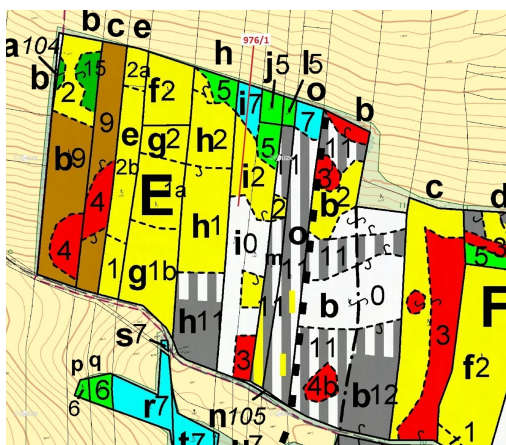

**Lesní pozemek o výměře 5696 m², podíl 1/1, katastrální území
Třešně u Záhoří, obec Záhoří, obec s ro
398, Záhoří**

113 000 Kč
za nemovitost

Vyřizuje
Call centrum
exdrazby.cz
Tel.: +420 774 740 636
GSM: +420 774 740 636
E-mail:
dotazy@exdrazby.cz

Celková plocha: 5 696 m²

Druh pozemku: les

POPIS NEMOVITOSTI: Lesní pozemek o výměře 5696 m², parcelní číslo 976/1, podíl 1/1, katastrální území Třešně u Záhoří, obec Záhoří, obec s rozšířenou působností Písek, okres Písek, Jihočeský kraj.