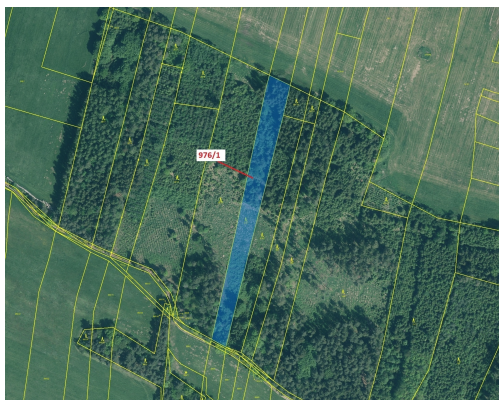

**Lesní pozemek o výměře 5696 m², podíl 1/1, katastrální území
Třešně u Záhoří, obec Záhoří, obec s ro
398, Záhoří**

113 000 Kč
za nemovitost

Vyřizuje
Call centrum
exdrazby.cz
Tel.: +420 774 740 636
GSM: +420 774 740 636
E-mail:
dotazy@exdrazby.cz

Celková plocha: 5 696 m²

Druh pozemku: les

POPIS NEMOVITOSTI: Lesní pozemek o výměře 5696 m², parcelní číslo 976/1, podíl 1/1, katastrální území Třešně u Záhoří, obec Záhoří, obec s rozšířenou působností Písek, okres Písek, Jihočeský kraj.