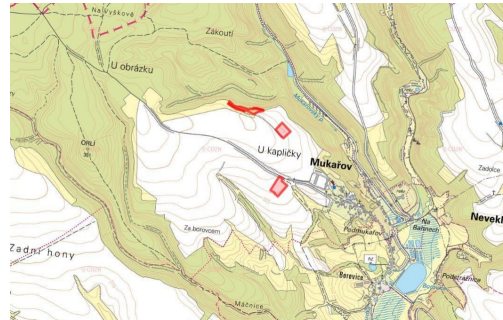

MojePole.cz

Prodej - Pozemky

číslo zakázky: 8493-3

Zemědělská půda, prodej, Mukařov, Mladá Boleslav

29501, Mukařov

595 728 Kč
za nemovitost

Vyřizuje

Veronika Škabroudová

Tel.: +420 779998118

GSM: +420 779998118

E-mail:

skabroudova@mojepole.cz

Celková plocha: 14 184 m²

Druh pozemku: zemědělská

POPIS NEMOVITOSTI: V katastrálním území Mukařov u Jiviny, obec Mukařov, okres Mladá Boleslav, nabízíme ke koupi vlastnictví na souboru zemědělských a přírodních pozemků. Pozemky jsou zapsány na listu vlastnictví č. 927.

Katastrální území Mukařov u Jiviny

-> parc. č. 109/6, 130/2, 131/1, 133, 368/19 (LV 927)

-> celková výměra 28 368 m²

-> výměra určená k prodeji 14 184 m²

-> vysoká kvalita půdy - BPEJ 10.89 Kč/m²

Půda je velmi kvalitní a leží v rovinném zemědělském bloku. Přístup ke všem parcelám je zajištěn, což poskytuje pohodlnou obslužnost a jistotu dlouhodobého využití.

V katastrálním území dosud neproběhly komplexní pozemkové úpravy (KPU). Do budoucna tak lze očekávat jejich realizaci, která může přinést úpravu přístupových cest, jasnější vymezení hranic a zvýšení atraktivity těchto pozemků.

Pro více informací o této nabídce mě kontaktujte telefonicky nebo e-mailem. Pozemky nabízím k exkluzivnímu prodeji v zastoupení vlastníka. Cena je uvedena včetně provize.