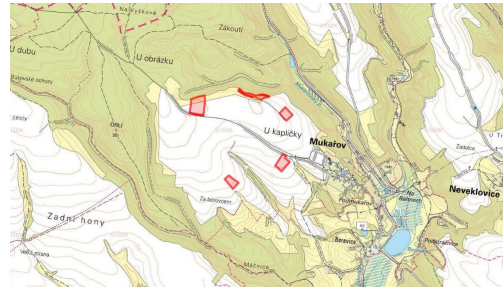

MojePole.cz

Prodej - Pozemky

číslo zakázky: 8146-4

Zemědělská půda, prodej, Mukařov, Mladá Boleslav

29501, Mukařov

1 180 530 Kč
za nemovitost

Vyřizuje

Veronika Škabroudová

Tel.: +420 779998118

GSM: +420 779998118

E-mail:

skabroudova@mojepole.cz

Celková plocha: 30 270 m²

Druh pozemku: zemědělská

POPIS NEMOVITOSTI: V katastrálním území Mukařov u Jiviny, obec Mukařov, okres Mladá Boleslav, nabízíme ke koupi vlastnictví na souboru zemědělských a přírodních pozemků. Pozemky jsou zapsány na listu vlastnictví č. 927.

Pozemky mají velmi dobrou průměrnou bonitu půdy - 11,73 Kč/m, přičemž vybrané parcely dosahují až 12,77 Kč/m. Orná půda se nachází v rovinatém terénu, což zajišťuje snadné a efektivní hospodaření s využitím zemědělské techniky. Díky velké celkové výměře jde o zajímavý soubor pro zemědělské využití i dlouhodobou investici.

Katastrální území Mukařov u Jiviny

-> parc. č. 101/21, 109/6, 130/2, 131/1, 133, 228/4, 268/23, 368/19 (LV 927)

-> celková výměra 60 539 m²

-> výměra určená k prodeji 30 270 m²

-> vysoká kvalita půdy - BPEJ 11.73 Kč/m²

V tomto katastrálním území dosud neproběhly komplexní pozemkové úpravy. Do budoucna tak lze očekávat řešení přístupových cest, uspořádání parcel a vlastnických vztahů, což může zvýšit atraktivitu a využitelnost nabízených pozemků.

Pro více informací o těchto pozemcích mne kontaktujte telefonicky nebo e-mailem. Pozemky nabízím k exkluzivnímu prodeji v zastoupení vlastníka. Cena je uvedena včetně provize.