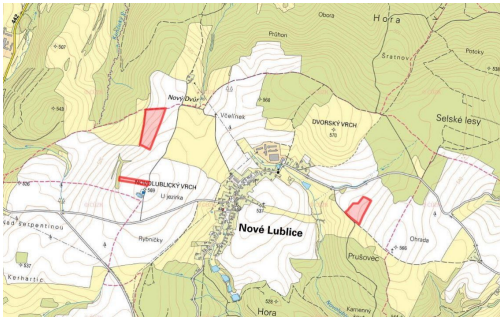

MojePole.cz

Prodej - Pozemky

číslo zakázky: 5774-11

Zemědělská půda, prodej, Nové Lublice, Opava

74901, Nové Lublice

804 272 Kč
za nemovitost

Vyřizuje

Lucie Čermáková

Tel.: +420 730779166

GSM: +420 730779166

E-mail:

cermakova@mojepole.cz

Celková plocha: 28 724 m²

Druh pozemku: zemědělská

POPIS NEMOVITOSTI: V katastrálním území Nové Lublice (okres Opava) nabízím k prodeji vlastnictví na zemědělských pozemcích.

HLAVNÍ VÝHODY NABÍDKY

- -> třída ochrany 3-5, snazší přeměna na nezemědělskou půdu
- -> zajištěn přístup, bezproblémová dostupnost
- -> KPÚ neproběhly, potenciál budoucího vypořádání spoluvlastnictví

Katastrální území Nové Lublice

- -> parc. č. 355, 1028, 1032/3 (LV 237)
- -> celková výměra 86 172 m²
- -> výměra určená k prodeji 28 724 m²

Pro více informací mě kontaktujte. V ceně je zahrnuta provize a související právní služby. Nad rámec ceny kupující hradí pouze poplatek za návrh na vklad na katastr.

Majitel si vyhrazuje právo vybrat kupujícího na základě nabídky.