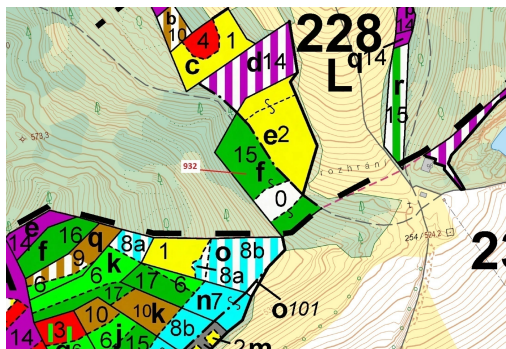

## Lesní pozemek o výměře 7 006 m<sup>2</sup>, podíl 1/1, katastrální území Čepice, obec Rabí, obec s rozšířenou p

34201, Rabí

**108 000 Kč**  
za nemovitost

Vyřizuje  
**Call centrum**  
**exdrazby.cz**  
**Tel.:** +420 774 740 636  
**GSM:** +420 774 740 636  
**E-mail:**  
[dotazy@exdrazby.cz](mailto:dotazy@exdrazby.cz)

**Celková plocha:** 7 006 m<sup>2</sup>

**Druh pozemku:** les

**POPIS NEMOVITOSTI:** Lesní pozemek o výměře 7 006 m<sup>2</sup>, parcelní číslo 932, podíl 1/1, katastrální území Čepice, obec Rabí, obec s rozšířenou působností Sušice, okres Klatovy, Plzeňský kraj. Po těžbě.