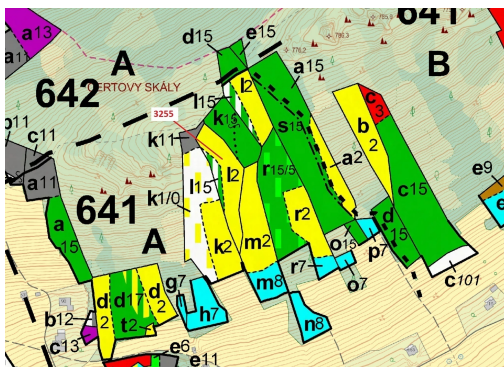

Lesní pozemek o výměře 6125 m², podíl 1/1, katastrální území Velké Hamry, obec Velké Hamry, obec s r

46945, Velké Hamry

105 000 Kč
za nemovitost

Vyřizuje

Call centrum

exdrazby.cz

Tel.: +420 774 740 636

GSM: +420 774 740 636

E-mail:

dotazy@exdrazby.cz

Celková plocha: 6 125 m²

Druh pozemku: les

POPIS NEMOVITOSTI: Lesní pozemek o výměře 6125 m², parcelní číslo 3255, podíl 1/1, katastrální území Velké Hamry, obec Velké Hamry, obec s rozšířenou působností Tanvald, okres Jablonec nad Nisou, Liberecký kraj. Po těžbě.