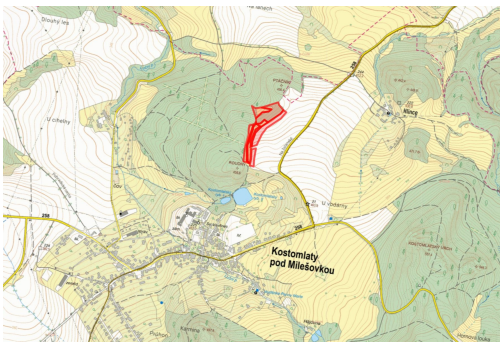

MojePole.cz

Prodej - Pozemky

číslo zakázky: 8391-5

Zemědělská půda, prodej, Kostomlaty pod Milešovkou, Teplice

41754, Kostomlaty pod Milešovkou

878 323 Kč
za nemovitost

Vyřizuje

Veronika Vencová

Tel.: +420 730779920

GSM: +420 730779920

E-mail:

vencova@mojepole.cz

Celková plocha: 28 333 m²

Druh pozemku: zemědělská

POPIS NEMOVITOSTI: V katastrálním území Kostomlaty pod Milešovkou (okres Teplice) nabízíme k prodeji soubor pozemků ve výlučném vlastnictví o celkové výměře 26 512 m. Pozemky jsou zapsány na listu vlastnictví č. 822.

Součástí souboru je orná půda o výměře 6 719 m, která sousedí s lesním pozemkem (parcelsa č. 2874). Takové uspořádání zajišťuje přirozené oddělení pozemků a možnost efektivního využití.

Pozemky jsou přístupné po přístupové cestě, která umožňuje pohodlný vjezd zemědělské techniky.

Předmětem prodeje jsou tyto parcely: 2845, 2873, 2874, 2875, 3113, 3114, 3115, 3138 a 3139.

Lokalita se vyznačuje nadprůměrnou bonitou půdy (BPEJ vyšší než průměr celého katastrálního území), což představuje dlouhodobě stabilní hodnotu a výborné produkční podmínky pro zemědělskou činnost.

Pro více informací o těchto pozemcích mě kontaktujte telefonicky nebo e-mailem. Pozemky nabízím k exkluzivnímu prodeji v zastoupení vlastníka. Cena je uvedena včetně provize.

Majitel si vyhrazuje právo vybrat kupujícího na základě nabídky.