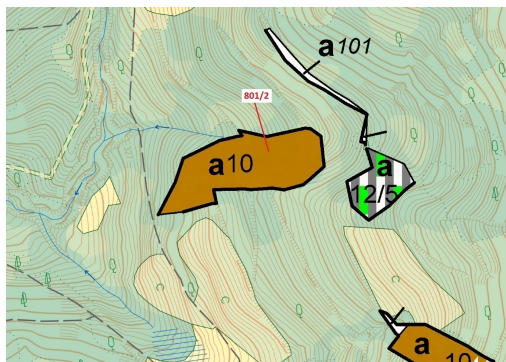

Lesní pozemek o výměře 8 765 m², podíl 9/10, katastrální území Zubrnice, obec Zubrnice, obec s rozš

40322, Zubrnice

103 000 Kč
za nemovitost

Vyřizuje
Call centrum
exdražby.cz
Tel.: +420 774 740 636
GSM: +420 774 740 636
E-mail:
dotazy@exdražby.cz

Celková plocha: 8 765 m²

Druh pozemku: les

POPIS NEMOVITOSTI: Lesní pozemek o výměře 8 765 m², parcelní číslo 801/2, podíl 9/10, katastrální území Zubrnice, obec Zubrnice, obec s rozšířenou působností Ústí nad Labem, okres Ústí nad Labem, Ústecký kraj. Po těžbě.