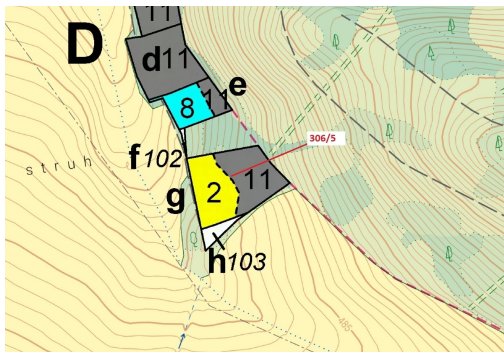

**Lesní pozemek o výměře 4906 m², podíl 1/1, katastrální území
Třešně u Záhoří, obec Záhoří, obec s ro
398, Záhoří**

98 000 Kč
za nemovitost

Vyřizuje
Call centrum
exdrazby.cz
Tel.: +420 774 740 636
GSM: +420 774 740 636
E-mail:
dotazy@exdrazby.cz

Celková plocha: 4 906 m²

Druh pozemku: les

POPIS NEMOVITOSTI: Lesní pozemek o výměře 4906 m², parcelní číslo 306/5, podíl 1/1, katastrální území Třešně u Záhoří, obec Záhoří, obec s rozšířenou působností Písek, okres Písek, Jihočeský kraj. Částečně po těžbě.