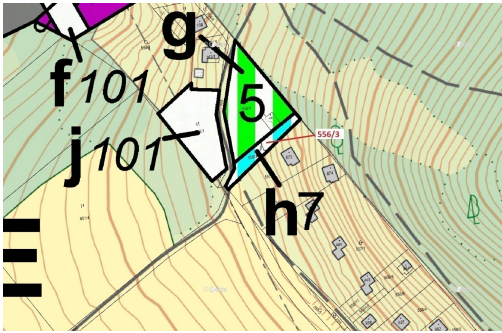

Lesní pozemek o výměře 326 m², podíl 1/1, katastrální území Sýkořice, obec Sýkořice, obec s rozšířen

27024, Sýkořice

98 000 Kč
za nemovitost

Vyřizuje
Call centrum
exdražby.cz
Tel.: +420 774 740 636
GSM: +420 774 740 636
E-mail:
dotazy@exdražby.cz

Celková plocha: 326 m²

Druh pozemku: les

POPIS NEMOVITOSTI: Lesní pozemek o výměře 326 m², parcelní číslo 556/3, podíl 1/1, katastrální území Sýkořice, obec Sýkořice, obec s rozšířenou působností Rakovník, okres Rakovník, Středočeský kraj.