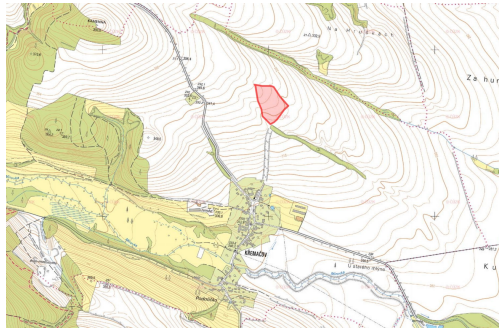

MojePole.cz

Prodej - Pozemky

číslo zakázky: 8841-2

Zemědělská půda, prodej, Křemačov, Mohelnice, Šumperk

78985, Mohelnice

1 187 445 Kč
za nemovitost

Vyřizuje

Daniel Sabela

Tel.: +420 771151560

GSM: +420 771151560

E-mail:

sabela@mojepole.cz

Celková plocha: 27 615 m²

Druh pozemku: zemědělská

POPIS NEMOVITOSTI: V katastrálním území Křemačov, obec Mohelnice, okres Šumperk, nabízím k prodeji zemědělský pozemek ve výlučném vlastnictví. Pozemek je zapsán na listu vlastnictví č. 204 a jedná se o parcelu č. 589.

Celková výměra parcely je 27 615 m a celý tento pozemek je předmětem prodeje. Jedná se o ornou půdu s průměrnou bonitou 9,44 Kč/m podle BPEJ, což je nadprůměrné v daném katastrálním území. Pozemek se nachází v rovinném terénu, který usnadňuje obhospodařování i efektivní nasazení zemědělské techniky.

V katastrálním území zároveň dosud neproběhly komplexní pozemkové úpravy, což do budoucna může přinést možnost nové úpravy parcelace, přístupových cest a celkového uspořádání pozemků.

Pro více informací o tomto pozemku mě kontaktujte telefonicky nebo e-mailem. Pozemek nabízím k exkluzivnímu prodeji v zastoupení vlastníka. Cena je uvedena včetně provize.

Majitel si vyhrazuje právo vybrat kupujícího na základě nabídky.