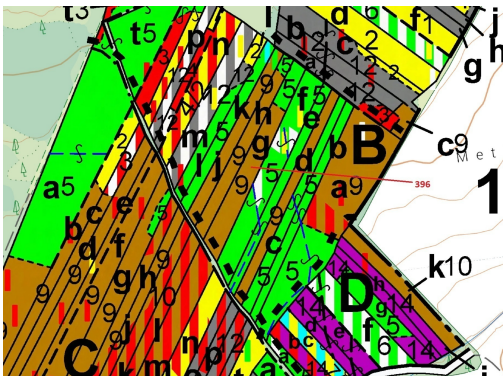

**Lesní pozemek o výměře 3832 m², podíl 1/1, katastrální území
Komárov u Soběslavi, obec Komárov, obec
392, Komárov**

83 000 Kč
za nemovitost

Vyřizuje
Call centrum
exdrazby.cz
Tel.: +420 774 740 636
GSM: +420 774 740 636
E-mail:
dotazy@exdrazby.cz

Celková plocha: 3 832 m²

Druh pozemku: les

POPIS NEMOVITOSTI: Lesní pozemek o výměře 3832 m², parcelní číslo 396, podíl 1/1, katastrální území Komárov u Soběslavi, obec Komárov, obec s rozšířenou působností Soběslav, okres Tábor, Jihočeský kraj. Částečně po těžbě.