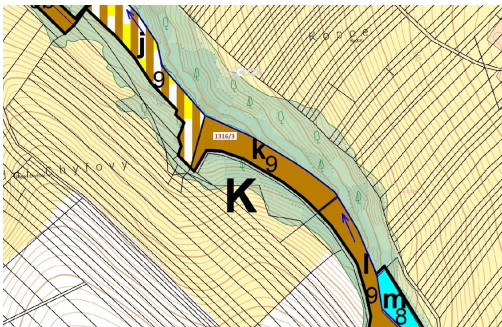

Lesní pozemek o výměře 5461 m², podíl 1/1, katastrální území Velký Ořechov, obec Velký Ořechov, obec

76307, Velký Ořechov

79 000 Kč
za nemovitost

Vyřizuje
Call centrum
exdrazby.cz
Tel.: +420 774 740 636
GSM: +420 774 740 636
E-mail:
dotazy@exdrazby.cz

Celková plocha: 5 461 m²

Druh pozemku: les

POPIS NEMOVITOSTI: Lesní pozemek o výměře 5461 m², parcelní číslo 1316/3, podíl 1/1, katastrální území Velký Ořechov, obec Velký Ořechov, obec s rozšířenou působností Zlín, okres Zlín, Zlínský kraj. Po těžbě.