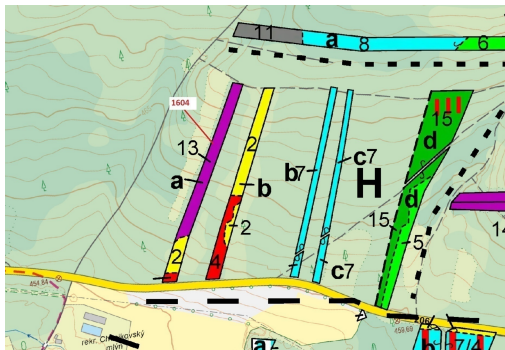

Lesní pozemek o výměře 4076 m², podíl 1/1, katastrální území Podbořánky, obec Jesenice, obec s rozší

270, Jesenice

78 000 Kč
za nemovitost

Vyřizuje

Call centrum
exdrazby.cz

Tel.: +420 774 740 636

GSM: +420 774 740 636

E-mail:

dotazy@exdrazby.cz

Celková plocha: 4 076 m²

Druh pozemku: les

POPIS NEMOVITOSTI: Lesní pozemek o výměře 4076 m², parcelní číslo 1604, podíl 1/1, katastrální území Podbořánky, obec Jesenice, obec s rozšířenou působností Rakovník, okres Rakovník, Středočeský kraj. Po těžbě.