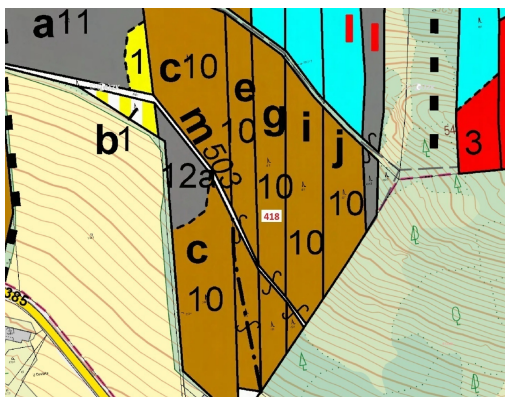

**Lesní pozemek o výměře 4422 m², podíl 1/1, katastrální území
Třešně u Záhoří, obec Záhoří, obec s ro
398, Záhoří**

76 000 Kč
za nemovitost

Vyřizuje
Call centrum
exdražby.cz
Tel.: +420 774 740 636
GSM: +420 774 740 636
E-mail:
dotazy@exdražby.cz

Celková plocha: 4 422 m²

Druh pozemku: les

POPIS NEMOVITOSTI: Lesní pozemek o výměře 4422 m², parcelní číslo 418, podíl 1/1, katastrální území Třešně u Záhoří, obec Záhoří, obec s rozšířenou působností Písek, okres Písek, Jihočeský kraj. Po těžbě.