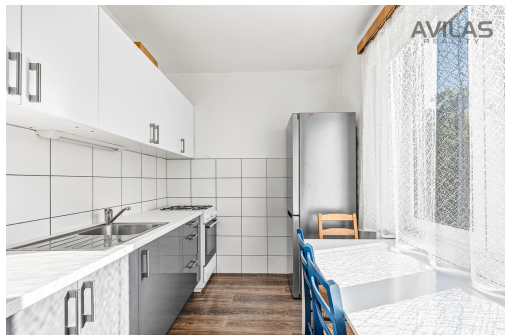

Prodej bytu 1+1 41m² Praha - Vršovice

Moldavská, 10100, Praha 10, Praha

6 999 000 Kč

za nemovitost

Včetně právního servisu a provize RK.

Vyřizuje

Pavel Šandera

Tel.: 775 605 695

GSM: 737703874

E-mail:

pavelsandera.reality@seznam.cz

Dispozice bytu:	1+1	Podlaží v domě:	1
Počet podlaží v domě:	6	Celková podlahová plocha:	41 m²
Druh objektu:	cihlová	Stav objektu:	dobrý
Vlastnictví:	osobní	Sklep:	2 m²
Umístění objektu:	klidná část obce	Topení:	Jiné
Energetická náročnost:	E - Nehospodárná		

POPIS NEMOVITOSTI: Prodej bytu 1+1, Moldavská ulice - Praha Vršovice. Nabízený byt je v osobním vlastnictví o celkové ploše 43 m², který se nachází v 1. patře domu s výtahem v ulici Moldavská v oblíbené pražské čtvrti Vršovice. K bytu náleží také sklep o velikosti 2 m². Byt prošel rekonstrukcí v roce 2013. Dispozice bytu: vstupní chodba, pokoj, samostatná kuchyň, koupelna s WC. Byt je vhodný jak pro vlastní bydlení, tak i jako investiční příležitost k pronájmu. Lokalita Vršovice patří mezi velmi vyhledávané části Praha, a to díky výborné dopravní dostupnosti do centra a kompletní občanské vybavenosti. V docházkové vzdálenosti se nachází zastávky tramvaje a autobusu, které zajišťují rychlé spojení do centra města. V okolí najdete veškerou občanskou vybavenost, například: Tesco Express Eden Shopping Center školy a školky dětská hřiště pošta restaurace zdravotnická zařízení včetně Fakultní nemocnice Královské Vinohrady. Velkou výhodou lokality je také blízkost sportovišť a stadionů, například SK Slavia Praha v areálu Eden. V případě zájmu Vám rádi pomůžeme také se zajištěním financování.