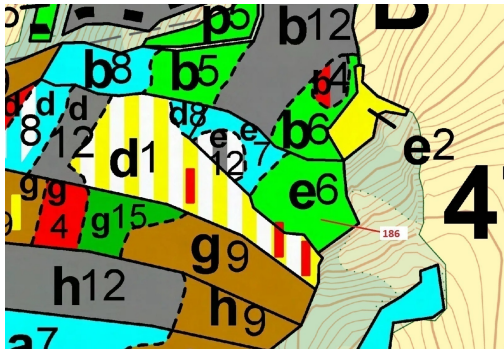

## Lesní pozemek o výměře 4542 m<sup>2</sup>, podíl 1/1, katastrální území Setěchovice, obec Zálezly, obec s rozší

38481, Zálezly

**73 000 Kč**  
za nemovitost

Vyřizuje  
**Call centrum**  
**exdrazby.cz**  
**Tel.:** +420 774 740 636  
**GSM:** +420 774 740 636  
**E-mail:**  
[dotazy@exdrazby.cz](mailto:dotazy@exdrazby.cz)

**Celková plocha:** 4 542 m<sup>2</sup>

**Druh pozemku:** les

**POPIS NEMOVITOSTI:** Lesní pozemek o výměře 4542 m<sup>2</sup>, parcelní číslo 186, podíl 1/1, katastrální území Setěchovice, obec Zálezly, obec s rozšířenou působností Vimperk, okres Prachatice, Jihočeský kraj. Po těžbě.