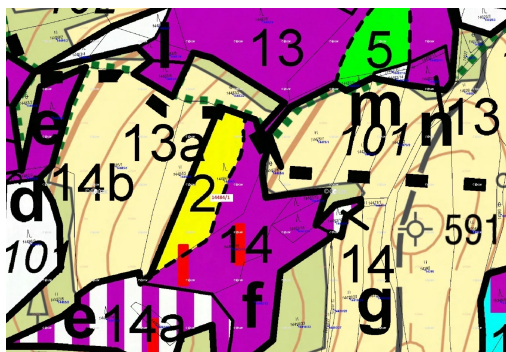

Lesní pozemek o výměře 2322 m², podíl 1/1, katastrální území Hovězí, obec Hovězí, obec s rozšířenou

75601, Hovězí

72 000 Kč
za nemovitost

Vyřizuje
Call centrum
exdražby.cz
Tel.: +420 774 740 636
GSM: +420 774 740 636
E-mail:
dotazy@exdražby.cz

Celková plocha: 2 322 m²

Druh pozemku: les

POPIS NEMOVITOSTI: Lesní pozemek o výměře 2322 m², parcelní číslo 14484/1, podíl 1/1, katastrální území Hovězí, obec Hovězí, obec s rozšířenou působností Vsetín, okres Vsetín, Zlínský kraj.