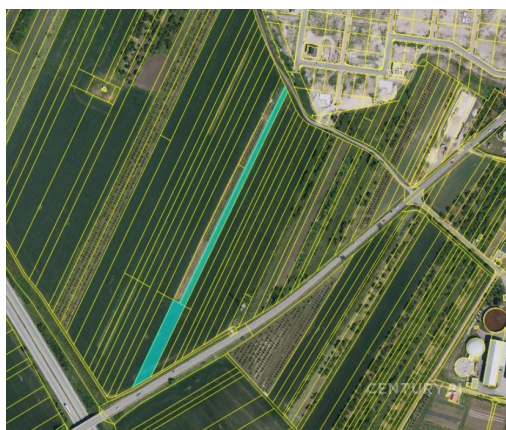

Prodej zemědělských a investičních pozemků ve Velkých Pavlovicích

Velké Pavlovice

850 000 Kč

za nemovitost

včetně provize RK

Vyřizuje

Elena Bran

Tel.: 538 728 645

GSM: +420 538 728 645

E-mail:

bonusbrno@century21.cz

Celková plocha: 12 372 m²

Druh pozemku: zemědělská

POPIS NEMOVITOSTI: Nabízíme k prodeji soubor atraktivních pozemků o celkové výměře 12 372 m² v katastru obce Velké Pavlovice, v srdci jihomoravské vinařské oblasti. Celkem se jedná o tři parcely orné půdy a jedna parcela ovocného sadu.

Struktura pozemků podle územního plánu:

Vinice (ZV) - pozemky vedené jako orná půda, určeny pro vinohradnictví a zachování tradičního charakteru lokality.

Zahrady a sady (ZZ) - pozemky vedené jako orná půda a ovocný sad, vhodné pro udržování sadů a zahrad.

Orná půda (ZO) - pozemky vedené jako orná půda, určené pro zemědělské hospodaření.