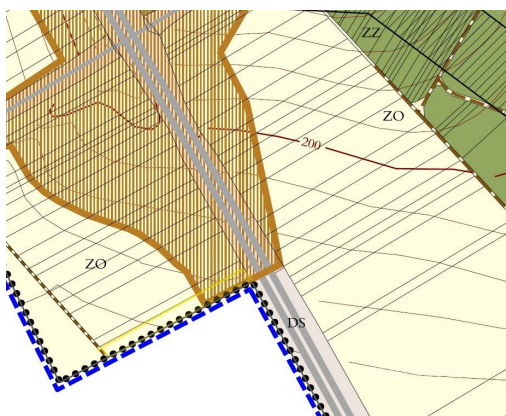

Prodej zemědělských a investičních pozemků ve Velkých Pavlovicích

Velké Pavlovice

850 000 Kč

za nemovitost

včetně provize RK

Vyřizuje

Elena Bran

Tel.: 538 728 645

GSM: +420 538 728 645

E-mail:

bonusbrno@century21.cz

Celková plocha: 12 372 m²

Druh pozemku: zemědělská

POPIS NEMOVITOSTI: Nabízíme k prodeji soubor atraktivních pozemků o celkové výměře 12 372 m² v katastru obce Velké Pavlovice, v srdci jihomoravské vinařské oblasti. Celkem se jedná o tři parcely orné půdy a jedna parcela ovocného sadu.

Struktura pozemků podle územního plánu:

Vinice (ZV) - pozemky vedené jako orná půda, určeny pro vinohradnictví a zachování tradičního charakteru lokality.

Zahrady a sady (ZZ) - pozemky vedené jako orná půda a ovocný sad, vhodné pro udržování sadů a zahrad.

Orná půda (ZO) - pozemky vedené jako orná půda, určené pro zemědělské hospodaření.