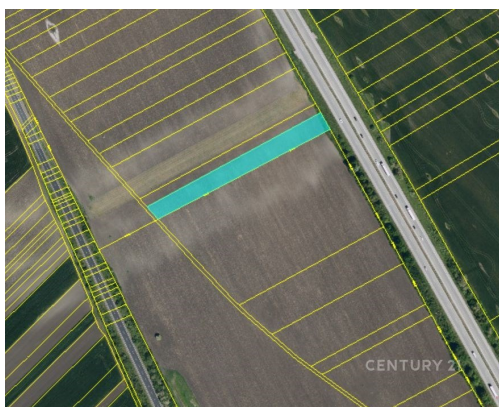

Prodej zemědělských a investičních pozemků ve Velkých Pavlovicích

Velké Pavlovice

850 000 Kč

za nemovitost

včetně provize RK

Vyřizuje

Elena Bran

Tel.: 538 728 645

GSM: +420 538 728 645

E-mail:

bonusbrno@century21.cz

Celková plocha: 12 372 m²

Druh pozemku: zemědělská

POPIS NEMOVITOSTI: Nabízíme k prodeji soubor atraktivních pozemků o celkové výměře 12 372 m² v katastru obce Velké Pavlovice, v srdci jihomoravské vinařské oblasti. Celkem se jedná o tři parcely orné půdy a jedna parcela ovocného sadu.

Struktura pozemků podle územního plánu:

Vinice (ZV) - pozemky vedené jako orná půda, určeny pro vinohradnictví a zachování tradičního charakteru lokality.

Zahrady a sady (ZZ) - pozemky vedené jako orná půda a ovocný sad, vhodné pro udržování sadů a zahrad.

Orná půda (ZO) - pozemky vedené jako orná půda, určené pro zemědělské hospodaření.