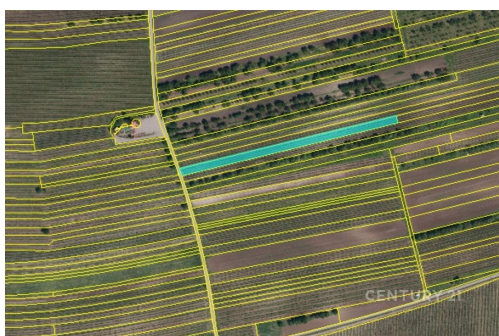

Prodej zemědělských a investičních pozemků ve Velkých Pavlovicích

Velké Pavlovice

850 000 Kč

za nemovitost

včetně provize RK

Vyřizuje

Elena Bran

Tel.: 538 728 645

GSM: +420 538 728 645

E-mail:

bonusbrno@century21.cz

Celková plocha: 12 372 m²

Druh pozemku: zemědělská

POPIS NEMOVITOSTI: Nabízíme k prodeji soubor atraktivních pozemků o celkové výměře 12 372 m² v katastru obce Velké Pavlovice, v srdci jihomoravské vinařské oblasti. Celkem se jedná o tři parcely orné půdy a jedna parcela ovocného sadu.

Struktura pozemků podle územního plánu:

Vinice (ZV) - pozemky vedené jako orná půda, určeny pro vinohradnictví a zachování tradičního charakteru lokality.

Zahrady a sady (ZZ) - pozemky vedené jako orná půda a ovocný sad, vhodné pro udržování sadů a zahrad.

Orná půda (ZO) - pozemky vedené jako orná půda, určené pro zemědělské hospodaření.