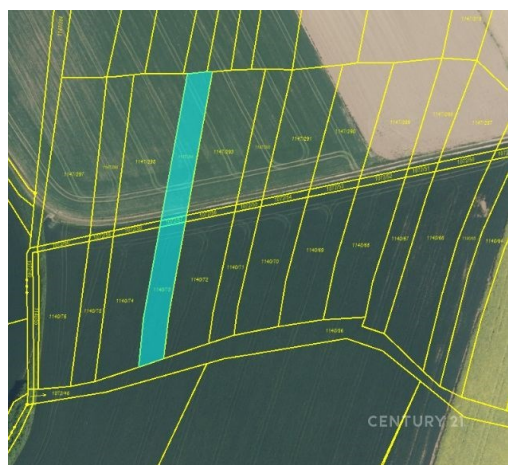

Prodej zemědělských pozemků v k. ú. Milonice, okres Vyškov

Milonice

502 640 Kč

za nemovitost

včetně provize RK

Vyřizuje

Elena Bran

Tel.: 538 728 645

GSM: +420 538 728 645

E-mail:

bonusbrno@century21.cz

Celková plocha: 11 316 m²

Druh pozemku: zemědělská

POPIS NEMOVITOSTI: Nabízíme k prodeji soubor pozemků o celkové výměře 11 513 m² v katastrálním území Milonice, okres Vyškov.

Pozemky jsou tvořeny čtyřmi parcelami orné půdy o celkové výměře 11 292 m² a jednou parcelou ostatní plochy o výměře 24 m².

Pozemky se nacházejí v klidné zemědělské oblasti, jsou dlouhodobě obhospodařovány (vhodné jako investice či pro pokračování v zemědělské činnosti).

Výměra celkem: 11 513 m²

Druh pozemků: orná půda, ostatní plocha

Využití: zemědělská výroba, investice