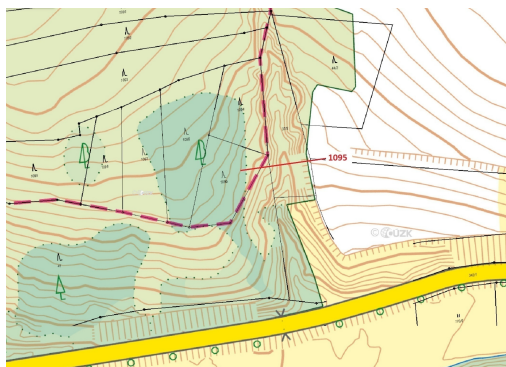

Lesní pozemek o výměře 1427 m², podíl 1/1, katastrální území Mladoňovice na Moravě, obec Mladoňovice

67532, Mladoňovice

57 000 Kč
za nemovitost

Vyřizuje
Call centrum
exdrazby.cz
Tel.: +420 774 740 636
GSM: +420 774 740 636
E-mail:
dotazy@exdrazby.cz

Celková plocha: 1 427 m²

Druh pozemku: les

POPIS NEMOVITOSTI: Lesní pozemek o výměře 1427 m², parcelní číslo 1095, podíl 1/1, katastrální území Mladoňovice na Moravě, obec Mladoňovice, obec s rozšířenou působností Moravské Budějovice, okres Třebíč, Kraj Vysočina.