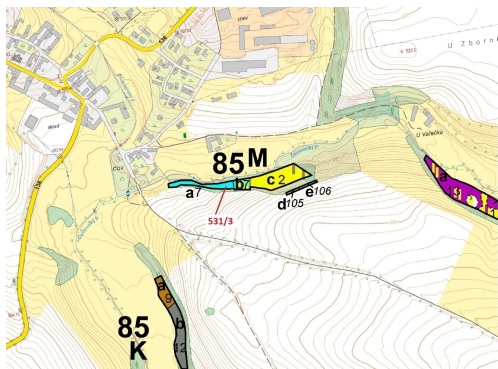

Lesní pozemek o výměře 1397 m², podíl 1/1, katastrální území Mlýny u Choustníku, obec Mlýny, obec s 39201, Mlýny

56 000 Kč
za nemovitost

Vyřizuje
Call centrum
exdražby.cz
Tel.: +420 774 740 636
GSM: +420 774 740 636
E-mail:
dotazy@exdražby.cz

Celková plocha: 1 397 m²

Druh pozemku: les

POPIS NEMOVITOSTI: Lesní pozemek o výměře 1397 m², parcelní číslo 531/3, podíl 1/1, katastrální území Mlýny u Choustníku, obec Mlýny, obec s rozšířenou působností Tábor, okres Tábor, Jihočeský kraj.