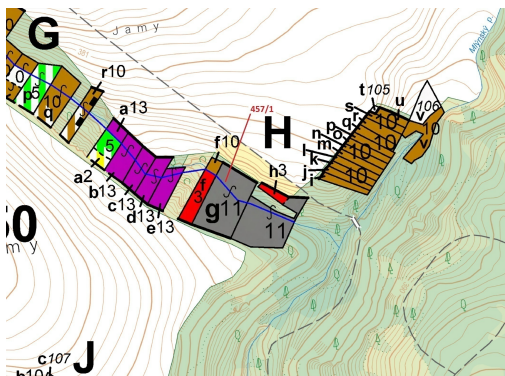

Lesní pozemek o výměře 4115 m², podíl 1/1, katastrální území Přešovice, obec Přešovice, obec s rozší

67557, Přešovice

54 000 Kč
za nemovitost

Vyřizuje
Call centrum
exdražby.cz
Tel.: +420 774 740 636
GSM: +420 774 740 636
E-mail:
dotazy@exdražby.cz

Celková plocha: 4 115 m²

Druh pozemku: les

POPIS NEMOVITOSTI: Lesní pozemek o výměře 4115 m², parcelní číslo 457/1, podíl 1/1, katastrální území Přešovice, obec Přešovice, obec s rozšířenou působností Třebíč, okres Třebíč, Kraj Vysočina. Po těžbě.