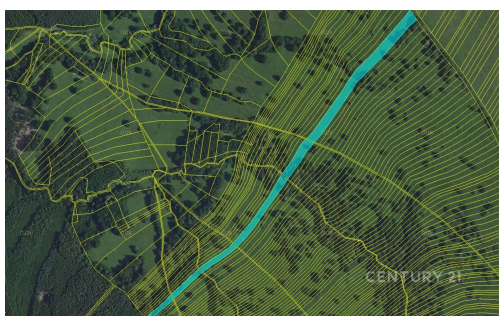

Suchov, zemědělské pozemky, 11 063 m²

Suchov

230 000 Kč

za nemovitost

včetně provize RK

Vyřizuje

Elena Bran

Tel.: 538 728 645

GSM: +420 538 728 645

E-mail:

bonusbrno@century21.cz

Celková plocha: 11 063 m²

Druh pozemku: zemědělská

POPIS NEMOVITOSTI: Nabízíme k prodeji zemědělské pozemky v k.ú. Suchov. Jedná se o ideální spoluvlastnický podíl v 1/6 o výměře 11 063 m². Pozemky tvoří 8 parcel trvalého travního porostu, 5 parcel orné půdy, 3 parcely ostatní plochy a parcela vodní plochy. Pozemky jsou obhospodařovány a přihlášeny v LPIS. Pro více informací nás kontaktujte.