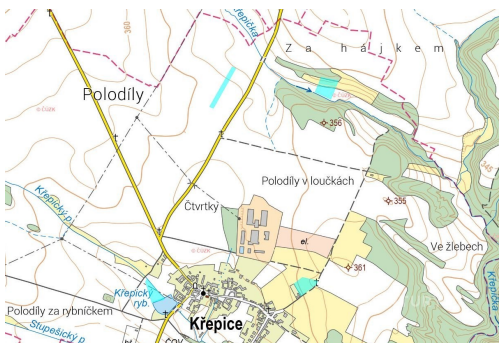

Křepice, zemědělské pozemky, 7 215 m²

Křepice

303 030 Kč
za nemovitost

Vyřizuje
Elena Bran
Tel.: 538 728 645
GSM: +420 538 728 645
E-mail:
bonusbrno@century21.cz

Celková plocha: 7 215 m²

Inženýrské sítě: vodovod; kanalizace

Druh pozemku: zemědělská

POPIS NEMOVITOSTI: Nabízíme k prodeji pozemky v k.ú. Křepice.

Jedná se o směs parcel orné půdy, trvalého travního porostu, ostatní plochy v ideálním spoluvlastnickém podílu v 1/3 o výměře 7 215 m².

Dvě parcely se nachází přímo v obci v blízkosti zástavby, ostatní v blízkosti obce.

Pozemky jsou obhospodařovány a zapsány v LPIS.

Pro více informací nás kontaktujte.