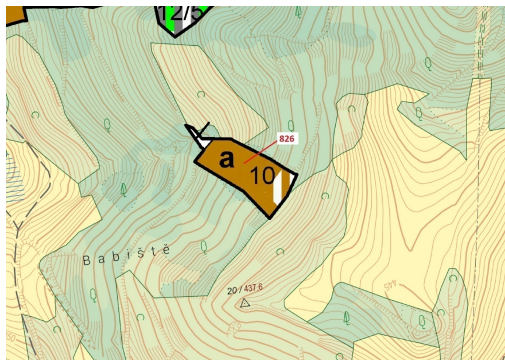

Lesní pozemek o výměře 4 610 m², podíl 9/10, katastrální území Zubrnice, obec Zubrnice, obec s rozš

40322, Zubrnice

54 000 Kč
za nemovitost

Vyřizuje
Call centrum
exdražby.cz
Tel.: +420 774 740 636
GSM: +420 774 740 636
E-mail:
dotazy@exdražby.cz

Celková plocha: 4 610 m²

Druh pozemku: les

POPIS NEMOVITOSTI: Lesní pozemek o výměře 4 610 m², parcelní číslo 826, podíl 9/10, katastrální území Zubrnice, obec Zubrnice, obec s rozšířenou působností Ústí nad Labem, okres Ústí nad Labem, Ústecký kraj. Po těžbě.