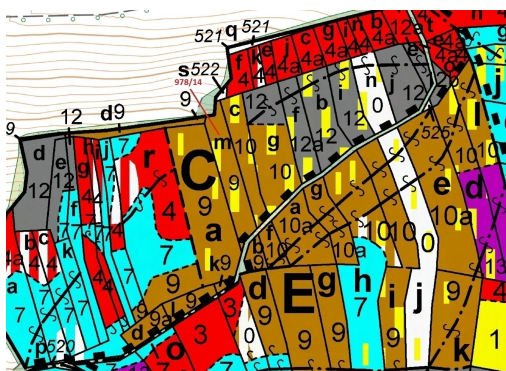

## Lesní pozemek o výměře 2762 m<sup>2</sup>, podíl 1/1, katastrální území Radonice u Milavčí, obec Milavče, obec

34401, Milavče

**53 000 Kč**  
za nemovitost

Vyřizuje  
**Call centrum**  
**exdražby.cz**  
**Tel.:** +420 774 740 636  
**GSM:** +420 774 740 636  
**E-mail:**  
[dotazy@exdražby.cz](mailto:dotazy@exdražby.cz)

**Celková plocha:** 2 762 m<sup>2</sup>

**Druh pozemku:** les

**POPIS NEMOVITOSTI:** Lesní pozemek o výměře 2762 m<sup>2</sup>, parcelní číslo 978/14, podíl 1/1, katastrální území Radonice u Milavčí, obec Milavče, obec s rozšířenou působností Domažlice, okres Domažlice, Plzeňský kraj. Po těžbě.