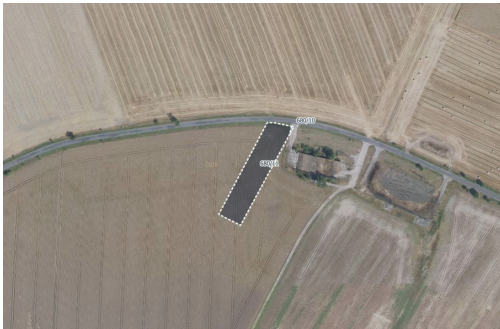

MojePole.cz

Prodej - Pozemky

číslo zakázky: 5543-10

Zemědělská půda, prodej, Jíkev, Nymburk

28932, Jíkev

228 228 Kč
za nemovitost

Vyřizuje

Lucie Čermáková

Tel.: +420 730779166

GSM: +420 730779166

E-mail:

cermakova@mojepole.cz

Celková plocha: 5 187 m²

Druh pozemku: zemědělská

POPIS NEMOVITOSTI: Nabízím k prodeji pozemky v katastrálním území Jíkev v okrese Nymburk ve Středočeském kraji.

K prodeji je půda na pozemcích parc. č. 680/11, 1137, 403/27, 680/10, 403/12 a 375 zapsaných na LV 63 v k. ú. Jíkev. Celková výměra všech pozemků činí 20 746 m, přičemž předmětem prodeje je výměra 5 187 m.

Pozemky vynikají svou velmi dobrou bonitou. Průměrná hodnota BPEJ činí 16,15 Kč/m, což je výrazně nad průměrem daného katastrálního území (9,86 Kč/m). Tato skutečnost potvrzuje nadstandardní kvalitu zdejší půdy. V rámci souboru mají tři pozemky bonitu 18,77 Kč/m a jeden 17,52 Kč/m, což podtrhuje její vysoký produkční potenciál.

Jedná se tak o velmi nadprůměrné pozemky z hlediska kvality půdy, vhodné pro efektivní hospodaření i jako dlouhodobou investici.

V případě dotazů k pozemkům nebo zájmu o koupi kontaktujte přímo makléře, jehož kontaktní údaje jsou uvedeny. Majitel si vyhrazuje právo vybrat kupujícího na základě nabídky.