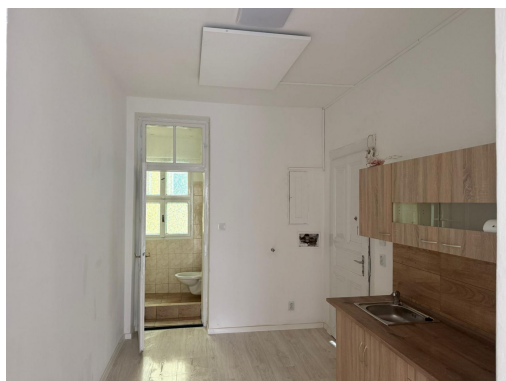

Byt 1+1, cihla, 25 m², Praha - Smíchov

Plzeňská, 15000, Praha 5, Praha

14 000 Kč

za měsíc

+ 1.200,- Kč poplatky +
elektrina na nájemce

Vyřizuje

Tereza Urbanová

Tel.: +420 775262414

GSM: +420 775262414

E-mail:

tereza.urbanova@orbisreality.cz

Dispozice bytu: 1+1

Počet podlaží v domě: 5

Druh objektu: cihlová

Vlastnictví: osobní

Topení: Lokální - plynové

Podlaží v domě: 3

Celková podlahová plocha: 25 m²

Stav objektu: dobrý

Umístění objektu: rušná část obce

Energetická náročnost: G - Mimořádně
nehospodárná

POPIS NEMOVITOSTI: Nabízíme k pronájmu byt 1+1 o ploše 25 m² v lukrativní lokalitě ve spodní části Plzeňské ulice. Byt se nachází v původní zástavbě, ve druhém patře třípatrového cihlového činžovního domu se čtyřmi bytovými jednotkami. Byt prošel částečnou rekonstrukcí - nová kuchyňská linka včetně sporáku s troubou a digestoří, nové podlahy v obytných místnostech, elektrina v mědi, voda odpady v plastu.

Elektrina v bytě 3x20 A.

Majitel požaduje vratnou kauci ve výši 17.000,- Kč. Provize RK činí 17.000,- Kč.

Volný ihned.