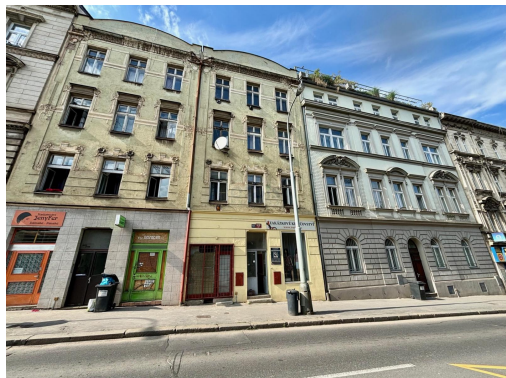

Byt 1+1, cihla, 25 m², Praha - Smíchov

Plzeňská, 15000, Praha 5, Praha

14 000 Kč

za měsíc

+ 1.200,- Kč poplatky +
elektrina na nájemce

Vyřizuje

Tereza Urbanová

Tel.: +420 775262414

GSM: +420 775262414

E-mail:

tereza.urbanova@orbisreality.cz

Dispozice bytu: 1+1

Počet podlaží v domě: 5

Druh objektu: cihlová

Vlastnictví: osobní

Topení: Lokální - plynové

Podlaží v domě: 3

Celková podlahová plocha: 25 m²

Stav objektu: dobrý

Umístění objektu: rušná část obce

Energetická náročnost: G - Mimořádně
nehospodárná

POPIS NEMOVITOSTI: Nabízíme k pronájmu byt 1+1 o ploše 25 m² v lukrativní lokalitě ve spodní části Plzeňské ulice. Byt se nachází v původní zástavbě, ve druhém patře třípatrového cihlového činžovního domu se čtyřmi bytovými jednotkami. Byt prošel částečnou rekonstrukcí - nová kuchyňská linka včetně sporáku s troubou a digestoří, nové podlahy v obytných místnostech, elektrina v mědi, voda odpady v plastu.

Elektrina v bytě 3x20 A.

Majitel požaduje vratnou kauci ve výši 17.000,- Kč. Provize RK činí 17.000,- Kč.

Volný ihned.