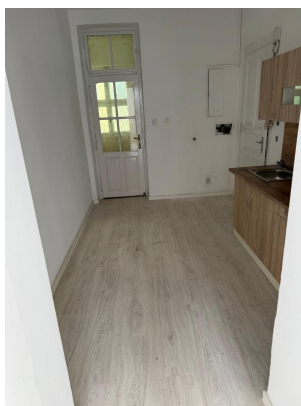

Byt 1+1, cihla, 25 m², Praha - Smíchov

Plzeňská, 15000, Praha 5, Praha

14 000 Kč

za měsíc

+ 1.200,- Kč poplatky +
elektrina na nájemce

Vyřizuje

Tereza Urbanová

Tel.: +420 775262414

GSM: +420 775262414

E-mail:

tereza.urbanova@orbisreality.cz

Dispozice bytu: 1+1

Počet podlaží v domě: 5

Druh objektu: cihlová

Vlastnictví: osobní

Topení: Lokální - plynové

Podlaží v domě: 3

Celková podlahová plocha: 25 m²

Stav objektu: dobrý

Umístění objektu: rušná část obce

Energetická náročnost: G - Mimořádně
nehospodárná

POPIS NEMOVITOSTI: Nabízíme k pronájmu byt 1+1 o ploše 25 m² v lukrativní lokalitě ve spodní části Plzeňské ulice. Byt se nachází v původní zástavbě, ve druhém patře třípatrového cihlového činžovního domu se čtyřmi bytovými jednotkami. Byt prošel částečnou rekonstrukcí - nová kuchyňská linka včetně sporáku s troubou a digestoří, nové podlahy v obytných místnostech, elektrina v mědi, voda odpady v plastu.

Elektrina v bytě 3x20 A.

Majitel požaduje vratnou kauci ve výši 17.000,- Kč. Provize RK činí 17.000,- Kč.

Volný ihned.