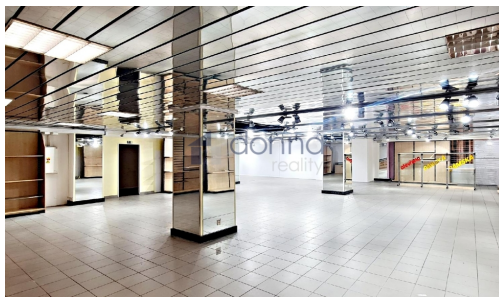

Pronájem obchodního prostoru, 310 m², Praha, Na Poříčí, Praha - Nové Město

Na Poříčí, Praha 1, Praha

300 Kč

za m²/měsíc

Plus služby:
315,-Kč/m²/měsíc, plus
spotřeba vody a elektřiny,
plus DPH

Vyřizuje

Oksana Turri

Tel.: 603 392 747

GSM: 603 392 747

E-mail:

turri@donnareality.cz

Plocha kanceláří:	310 m²
Stav objektu:	velmi dobrý
Umístění objektu:	centrum obce

Druh objektu:	skeletová
Druh prostor:	Obchodní
Energetická náročnost:	G - Mimořádně nehospodárná

POPIS NEMOVITOSTI: Nabízíme pronájem obchodních prostor o celkové ploše 310 m² v přízemí nákupní galerie, na lukrativní adrese v ulici Na Poříčí, Praha 1 - Nové Město. Prostory charakterizuje velkorysá otevřená plocha po kompletní rekonstrukci. Obchodní centrum zůstává klíčovou nákupní destinací v Praze s vysokou návštěvností. Prostory nabízejí široké spektrum komerčního využití. Díky poloze máte vše na dosah ruky, linky metra Náměstí Republiky, Florenc jsou od budovy vzdáleny pouze několik desítek metrů. V okolí najdete veškerou občanskou vybavenost. Prostory jsou k dispozici ihned.