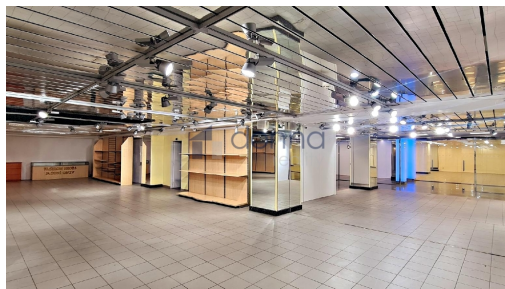

Pronájem obchodního prostoru, 310 m², Praha, Na Poříčí, Praha - Nové Město

Na Poříčí, Praha 1, Praha

250 Kč
za m²/měsíc

Plus služby:
315,-Kč/m²/měsíc, plus
spotřeba vody a elektřiny,
plus DPH

Vyřizuje

Oksana Turri

Tel.: 603 392 747

GSM: 603 392 747

E-mail:

turri@donnareality.cz

Plocha kanceláří: 310 m²

Stav objektu: velmi dobrý

Umístění objektu: centrum obce

Druh objektu: skeletová

Druh prostor: Obchodní

Energetická náročnost: G - Mimořádně
nehospodárná

POPIS NEMOVITOSTI: Nabízíme pronájem obchodních prostor o celkové ploše 310 m² v přízemí nákupní galerie, na lukrativní adrese v ulici Na Poříčí, Praha 1 - Nové Město. Prostory charakterizuje velkorysá otevřená plocha po kompletní rekonstrukci. Obchodní centrum zůstává klíčovou nákupní destinací v Praze s vysokou návštěvností. Prostory nabízejí široké spektrum komerčního využití. Díky poloze máte vše na dosah ruky, linky metra Náměstí Republiky, Florenc jsou od budovy vzdáleny pouze několik desítek metrů. V okolí najdete veškerou občanskou vybavenost. Prostory jsou k dispozici ihned.