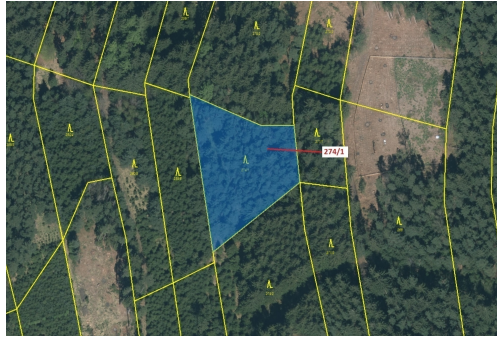

Lesní pozemek o výměře 2949 m², podíl 1/1, katastrální území Tříklasovice, obec Psárov, obec s rozší

392, Psárov

51 000 Kč
za nemovitost

Vyřizuje

Call centrum

exdrazby.cz

Tel.: +420 774 740 636

GSM: +420 774 740 636

E-mail:

dotazy@exdrazby.cz

Celková plocha: 2 949 m²

Druh pozemku: les

POPIS NEMOVITOSTI: Lesní pozemek o výměře 2949 m², parcelní číslo 274/1, podíl 1/1, katastrální území Tříklasovice, obec Psárov, obec s rozšířenou působností Tábor, okres Tábor, Jihočeský kraj. Po těžbě.