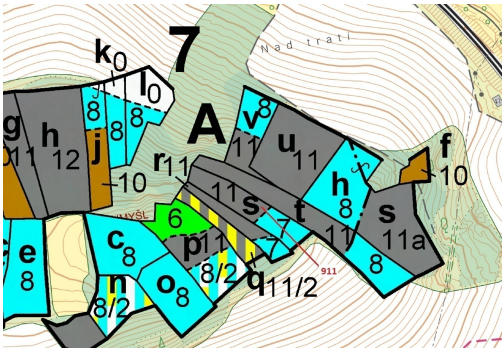

Lesní pozemek o výměře 2882 m², podíl 1/1, katastrální území Kovčín, obec Kovčín, obec s rozšířenou

341, Kovčín

50 000 Kč
za nemovitost

Vyřizuje

Call centrum

exdrazby.cz

Tel.: +420 774 740 636

GSM: +420 774 740 636

E-mail:

dotazy@exdrazby.cz

Celková plocha: 2 882 m²

Druh pozemku: les

POPIS NEMOVITOSTI: Lesní pozemek o výměře 2882 m², parcelní číslo 911, podíl 1/1, katastrální území Kovčín, obec Kovčín, obec s rozšířenou působností Horaždovice, okres Klatovy, Plzeňský kraj. Částečně po těžbě.