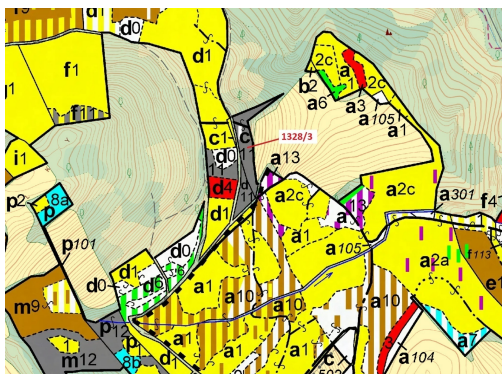

Lesní pozemek o výměře 3057 m², podíl 1/1, katastrální území Kladky, obec Kladky, obec s rozšířenou

79854, Kladky

50 000 Kč
za nemovitost

Vyřizuje

Call centrum

exdrazby.cz

Tel.: +420 774 740 636

GSM: +420 774 740 636

E-mail:

dotazy@exdrazby.cz

Celková plocha: 3 057 m²

Druh pozemku: les

POPIS NEMOVITOSTI: Lesní pozemek o výměře 3057 m², parcelní číslo 1328/3, podíl 1/1, katastrální území Kladky, obec Kladky, obec s rozšířenou působností Konice, okres Prostějov, Olomoucký kraj. Po těžbě.