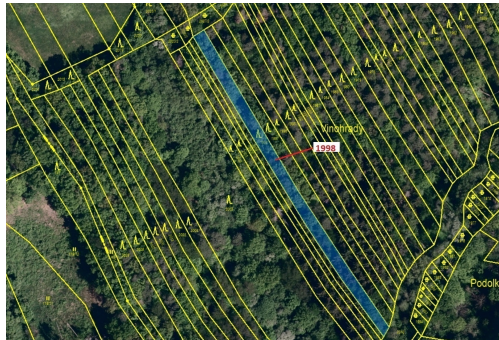

## Lesní pozemek o výměře 1069 m<sup>2</sup>, podíl 1/1, katastrální území Kelníky, obec Kelníky, obec s rozšířeno

76307, Kelníky

**48 000 Kč**  
za nemovitost

Vyřizuje  
**Call centrum**  
**exdrazby.cz**  
**Tel.:** +420 774 740 636  
**GSM:** +420 774 740 636  
**E-mail:**  
[dotazy@exdrazby.cz](mailto:dotazy@exdrazby.cz)

**Celková plocha:** 1 069 m<sup>2</sup>

**Druh pozemku:** les

**POPIS NEMOVITOSTI:** Lesní pozemek o výměře 1069 m<sup>2</sup>, parcelní číslo 1998, podíl 1/1, katastrální území Kelníky, obec Kelníky, obec s rozšířenou působností Zlín, okres Zlín, Zlínský kraj.