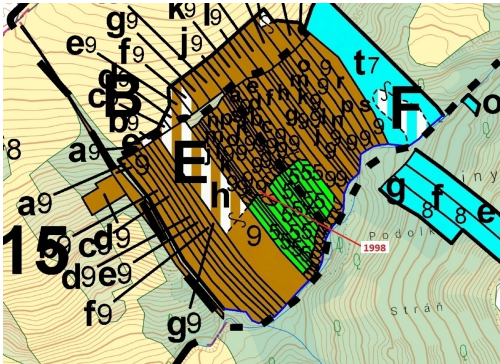

## Lesní pozemek o výměře 1069 m<sup>2</sup>, podíl 1/1, katastrální území Kelníky, obec Kelníky, obec s rozšířeno

76307, Kelníky

**48 000 Kč**  
za nemovitost

Vyřizuje  
**Call centrum**  
**exdrazby.cz**  
**Tel.:** +420 774 740 636  
**GSM:** +420 774 740 636  
**E-mail:**  
[dotazy@exdrazby.cz](mailto:dotazy@exdrazby.cz)

**Celková plocha:** 1 069 m<sup>2</sup>

**Druh pozemku:** les

**POPIS NEMOVITOSTI:** Lesní pozemek o výměře 1069 m<sup>2</sup>, parcelní číslo 1998, podíl 1/1, katastrální území Kelníky, obec Kelníky, obec s rozšířenou působností Zlín, okres Zlín, Zlínský kraj.