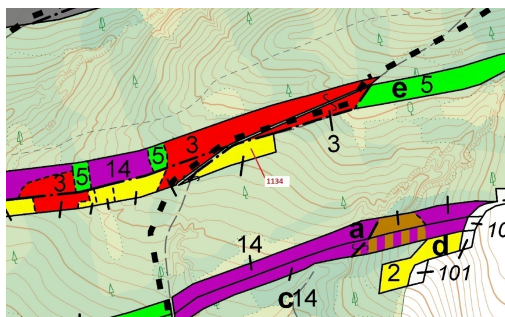

Lesní pozemek o výměře 1636 m², podíl 1/1, katastrální území Podbořánky, obec Jesenice, obec s rozší

270, Jesenice

48 000 Kč
za nemovitost

Vyřizuje
Call centrum
exdrazby.cz
Tel.: +420 774 740 636
GSM: +420 774 740 636
E-mail:
dotazy@exdrazby.cz

Celková plocha: 1 636 m²

Druh pozemku: les

POPIS NEMOVITOSTI: Lesní pozemek o výměře 1636 m², parcelní číslo 1134, podíl 1/1, katastrální území Podbořánky, obec Jesenice, obec s rozšířenou působností Rakovník, okres Rakovník, Středočeský kraj.