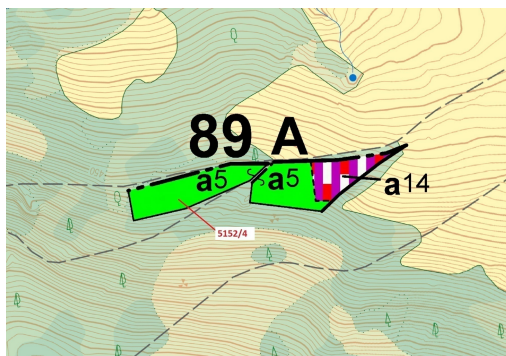

Lesní pozemek o výměře 3 638 m², podíl 1/1, katastrální území Mikulášovice, obec Mikulášovice, obec

40779, Mikulášovice

48 000 Kč
za nemovitost

Vyřizuje
Call centrum
exdražby.cz
Tel.: +420 774 740 636
GSM: +420 774 740 636
E-mail:
dotazy@exdražby.cz

Celková plocha: 3 638 m²

Druh pozemku: les

POPIS NEMOVITOSTI: Lesní pozemek o výměře 3 638 m², parcelní číslo 5152/4, podíl 1/1, katastrální území Mikulášovice, obec Mikulášovice, obec s rozšířenou působností Rumburk, okres Děčín, Ústecký kraj. Po těžbě.